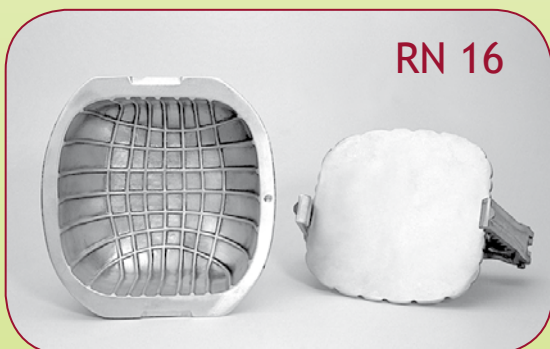

**RUSTIEK NET  
FILET RUSTIQUE  
RUSTIC NET  
RUSTIKALES NETZ**

HAM - JAMBON - SCHINKEN

	bestel n°	lengte	breedte	diepte	inhoud (lit)
	n° de réf.	longueur	largeur	profondeur	contenu l.
	order n°	length	width	depth	content l.
	bestell n°	länge	breite	tiefe	inhalt l.
1.025.002	RN 1	180	125	100	1,9
1.025.003	RN 1 B	180	125	100	1,9
1.025.004	RN 1 D	345	125	100	3,7
1.025.005	RN 1 DC	403	140	120	5,7
1.025.006	RN 2	180	150	110	2,3
1.025.014	RN 7	210	178	110	3,4
1.025.018	RN 11	210	215	112	4,2
1.025.018B	RN 11 G	210	215	112	4,2
1.025.030N	RN 12 N	245	210	135	5,6
1.025.050	RN 3	251	180	115	3,4
1.025.052	RN 3 D	435	178	110	6,2
1.025.054	RN 3 L	251	180	110	3,4
1.025.040	RN 4	225		110	4
1.025.046	RN 4 M	225		105	3,6
1.025.010	RN 5	225	210	115	3,7
1.025.012	RN 5 H	225	200	115	4
1.025.011	RN 5 S	246	200	135	4,7
1.025.013	RN 5 F	270	210	130	5,8
1.025.015	RN 5 K	253	198	108	4
1.025.060	RN 6	440	115	110	4,6
1.025.024	RN 8	245	225	150	6,1
1.025.026	RN 9	315	185	90	4,4
1.025.033	RN 9 H	312	185	110	6,2
1.025.032	RN 16	230	230	135	5,8
1.025.034	RN 16 R	230	230	135	5,8