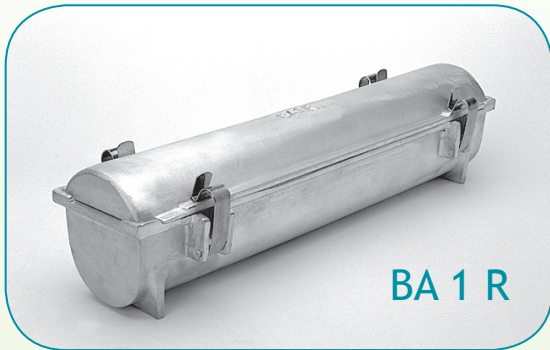

**ROND, ROND DEKSEL
DEMI-LUNE, COUVERCLE ARRONDI
ROUND, ROUND LID
RUND, RUNDER DECKEL**

	bestel n°	lengte	breedte	diepte	inhoud (lit)
	n° de réf.	longueur	largeur	profondeur	contenu l.
	order n°	length	width	depth	content l.
	bestell n°	länge	breite	tiefe	inhalt l.
6.239180	BA 1 R	508	94	86	3,4
6.239060	2 BD	490	104	92	4

**RECHTHOEKIG, ROND DEKSEL
RECHTEANGULAIR, COUVERCLE ARRONDI
RECTANGULAR, ROUND LID
RECHTECKIG, RUNDER DECKEL**

	bestel n°	lengte	breedte	diepte	inhoud (lit)
	n° de réf.	longueur	largeur	profondeur	contenu l.
	order n°	length	width	depth	content l.
	bestell n°	länge	breite	tiefe	inhalt l.
6.242210	FP 1 H	232	106	110	2,7
6.242212	FP 2 H	243	151	72	2,6
6.242213	FP 2 HL	563	150	72	6
6.242200	AR 5	440	140	80	4,4
6.242230	PV 15	180	136	73	1,6
6.242280	PV 15 S	180	136	73	1,6
6.242290	LP 1.5	172	130	75	1,5
6.242131	PS 2 HB	326	135	100	
86.500.514.1	ARI 51	250	185	110	5