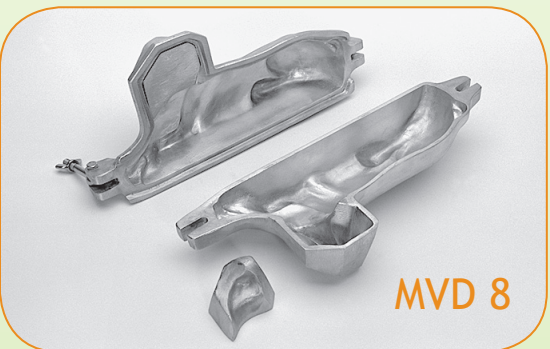

**SPEENVARKEN  
COCHON DE LAIT  
SUCKING PIG  
SPANFERKEL**

	bestel n°	lengte	breedte	diepte	inhoud (lit)
	n° de réf.	longueur	largeur	profondeur	contenu l.
	order n°	length	width	depth	content l.
	bestell n°	länge	breite	tiefe	inhalt l.
5.434030	MVD 2	474	166	95	3,5
5.434030H	MVD 2 H	474	166	115	4,5
<b>5.434060</b>	<b>MVD 4</b>	<b>300</b>	<b>125</b>	<b>75</b>	<b>1,3</b>
5.434070	MVD 5	362	142	95	2,8
5.434040	MVD	295	100	75	1,5
5.434010	MVD 0	354	120	85	2
5.434020	MVD 1	397	130	95	2,6
5.434007	MVD 1A	402	134	125	3,9
5.434050	MVD 3	380	124	85	2,3
<b>5.434090</b>	<b>MVD 6</b>	<b>264</b>	<b>105</b>	<b>70</b>	<b>1</b>
5.434100	MVD 6,5	245	105	70	1
5.434080	MVD 8	279	80	105	1,2
5.434082	MVD 9	445	105	55	3
5.034060	BM 7	760	130	75	6
5.034062	BM 7 A	760	130	75	6

DIER - ANIMAUX - ANIMAL - TIER

**WILD VARKEN  
SANGLIER  
BOAR  
WILDSCHWEIN**

	bestel n°	lengte	breedte	diepte	inhoud (lit)
	n° de réf.	longueur	largeur	profondeur	contenu l.
	order n°	length	width	depth	content l.
	bestell n°	länge	breite	tiefe	inhalt l.
5.536020	SR 3	368	178	115	3
5.536030	SR 4	325	215	175	4
5.536040	SR 5	575	210	175	7