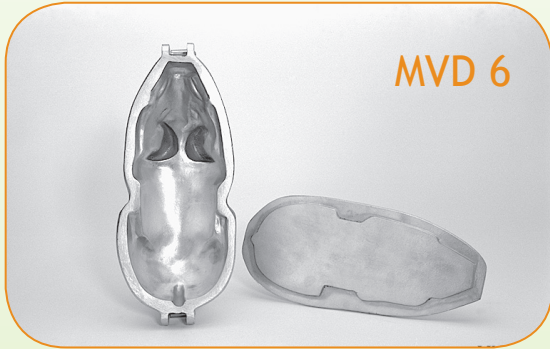

**SPEENVARKEN  
COCHON DE LAIT  
SUCKING PIG  
SPANFERKEL**

	bestel n°	lengte	breedte	diepte	inhoud (lit)
	n° de réf.	longueur	largeur	profondeur	contenu l.
	order n°	length	width	depth	content l.
	bestell n°	länge	breite	tiefe	inhalt l.
5.434030	MVD 2	474	166	95	3,5
5.434030H	MVD 2 H	474	166	115	4,5
<b>5.434060</b>	<b>MVD 4</b>	<b>300</b>	<b>125</b>	<b>75</b>	<b>1,3</b>
5.434070	MVD 5	362	142	95	2,8
5.434040	MVD	295	100	75	1,5
5.434010	MVD 0	354	120	85	2
5.434020	MVD 1	397	130	95	2,6
5.434007	MVD 1A	402	134	125	3,9
5.434050	MVD 3	380	124	85	2,3
<b>5.434090</b>	<b>MVD 6</b>	<b>264</b>	<b>105</b>	<b>70</b>	<b>1</b>
5.434100	MVD 6,5	245	105	70	1
5.434080	MVD 8	279	80	105	1,2
5.434082	MVD 9	445	105	55	3
5.034060	BM 7	760	130	75	6
5.034062	BM 7 A	760	130	75	6

DIER - ANIMAUX - ANIMAL - TIER

**WILD VARKEN  
SANGLIER  
BOAR  
WILDSCHWEIN**

	bestel n°	lengte	breedte	diepte	inhoud (lit)
	n° de réf.	longueur	largeur	profondeur	contenu l.
	order n°	length	width	depth	content l.
	bestell n°	länge	breite	tiefe	inhalt l.
5.536020	SR 3	368	178	115	3
5.536030	SR 4	325	215	175	4
5.536040	SR 5	575	210	175	7