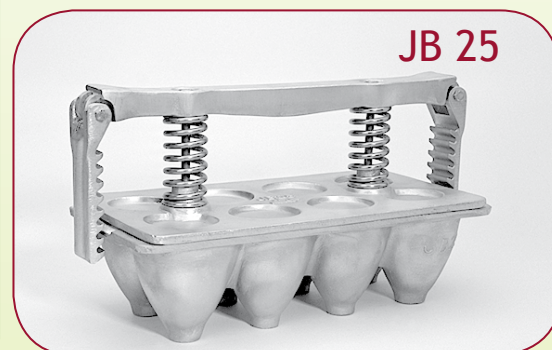

**HESPENNOOT  
NOIX DE JAMBON  
MINIHAM  
KLEINSCHINKEN**

HAM - JAMBON - SCHINKEN

	bestel n°	lengte	breedte	diepte	inhoud (lit)
	n° de réf.	longueur	largeur	profondeur	contenu l.
	order n°	length	width	depth	content l.
	bestell n°	länge	breite	tiefe	inhalt l.
1.021.002	HN 0	195	130	128	2,7
1.021.004	HN 1	210	137	155	3,5
1.021.006	HN 2	2X181	114	92	1,5
1.021.008	HN 3	182	112	95	1,5
1.021.012	HN 4	170	110	85	1,2
1.021.018	HN 5	3X180	115	95	1,5
1.021.009	HN 6	217	160	115	2
1.021.016	JM 1	345	115	90	2,8
1.021.020	JB 25	8X78		90	0,26
1.021.022	JB 26	8X78		75	0,25
1.021.024	JB 27	4X90		110	0,50
1.021.024	JB 29	8X90		110	0,50

**KASSELER  
COTELETTE**

	bestel n°	lengte	breedte	diepte	inhoud (lit)
	n° de réf.	longueur	largeur	profondeur	contenu l.
	order n°	length	width	depth	content l.
	bestell n°	länge	breite	tiefe	inhalt l.
1.022.002	N° 675	450	130	87	4